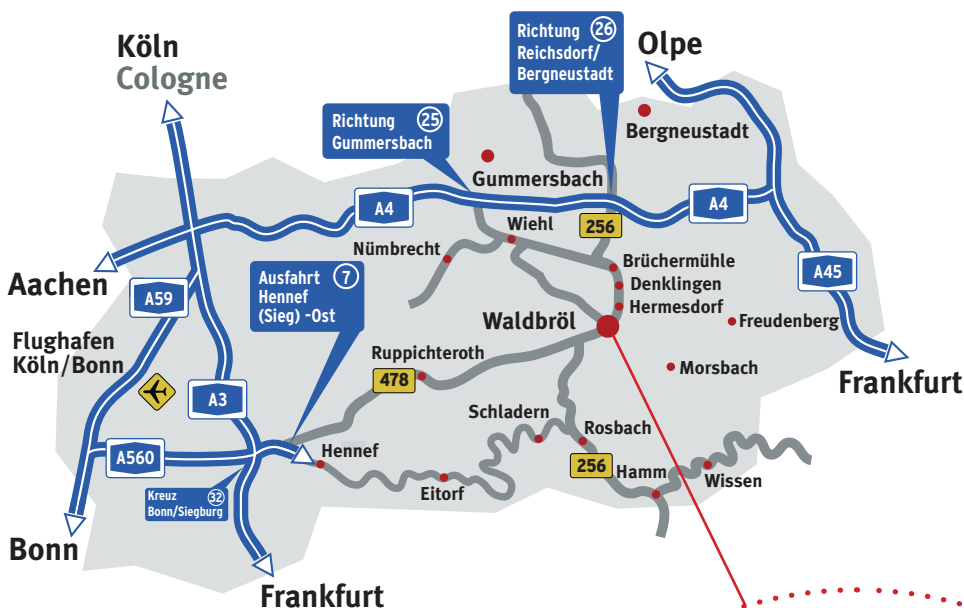

Wegbeschreibung

description of the way

Autobahn A4 Köln-Olpe

Anschluss-Stellen 25 und 26.
Ab dort der Beschilderung
Richtung Waldbröl folgen.

Autobahn A3 Köln-Frankfurt

Ausfahrt Hennef/Siegburg.
Ab dort Beschilderung über
Ruppichteroth.

Flughafen Köln/Bonn

Weitere Flughäfen:
Düsseldorf oder Frankfurt.

Von den Flughäfen aus über
die A3 Richtung Köln und
dann weiter siehe oben.

Motorway A4 Köln-Olpe

Connections 25 and 26.
Starting from there follow the
signage direction Waldbröl.

Motorway A3 Köln-Frankfurt

Exits Hennef/Siegburg.
From there signage via
Ruppichteroth.

Airport Köln/Bonn

Further Airports:
Düsseldorf or Frankfurt.

From the airports via the A3
direction Cologne and then
see above.