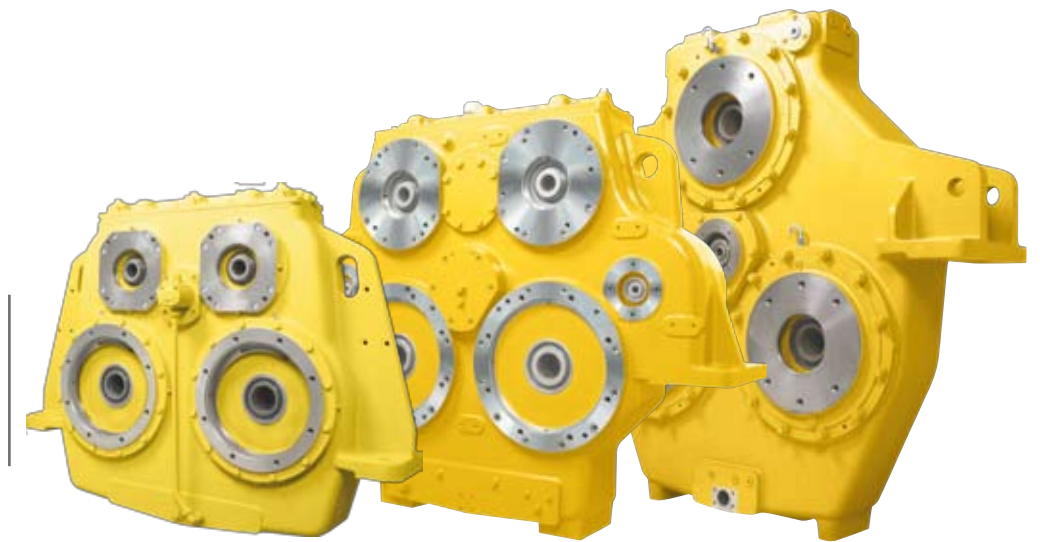

La flexibilité nous pousse