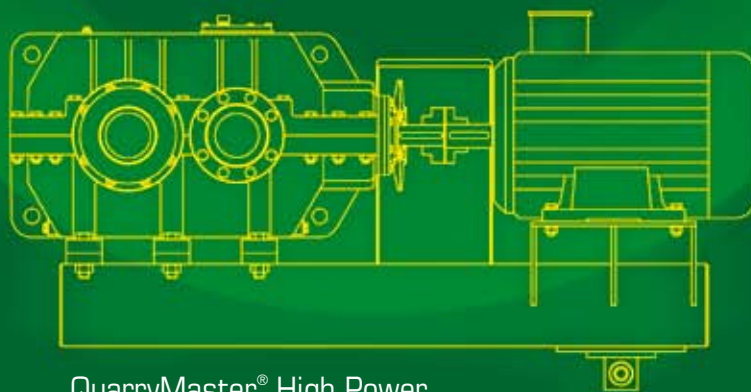

QuarryMaster®

Moto-réducteurs à engrenages coniques